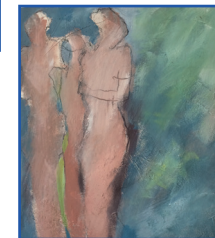

Rätsel Mensch

Bilder und Skulpturen

Vernissage:

Freitag, 29. April 2022, 18:00 Uhr

Dauer der Ausstellung:

29 April bis 28. Mai 2022

*Galerie
Noack*

Sehr geehrte Damen und Herren, liebe Kunstfreunde, liebe Freunde der Galerie Noack,

jetzt, wo die Corona-Maßnahmen zurückgefahren werden, können wir wieder eine Ausstellung mit Vernissage eröffnen. Dabei werden auch einige der KünstlerInnen anwesend sein.

In der Kunst ist außer der Landschaft – und heute der abstrakten Kunst - wohl kein Thema so oft und so intensiv behandelt worden wie der Mensch. KünstlerInnen haben sich immer gefragt, wer der Mensch ist und wie er eigentlich ist. Nicht nur Selbstbildnisse – etwa bei Rembrandt, Beckmann, Janssen – sind auch immer Selbstbefragungen. Wer bin ich? Denn im Alltag spielt der Mensch immer auch unterschiedliche Rollen: als Arbeitnehmer, als Ehemann oder Ehefrau, als Freizeitler, als Bürger, als Liebender, in Gesellschaft und und und. Aber wie ist er wirklich? Rätsel Mensch! Deshalb der Titel unserer Ausstellung.