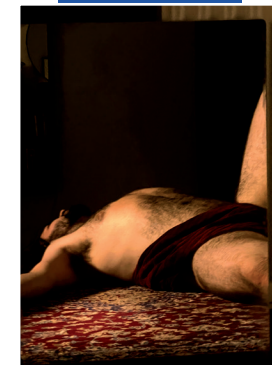

Rätsel Mensch

Bilder und Skulpturen

Vernissage:

Freitag, 29. April 2022, 18:00 Uhr

Dauer der Ausstellung:

29 April bis 28. Mai 2022

*Galerie
Noack*

Sehr geehrte Damen und Herren, liebe Kunstfreunde, liebe Freunde der Galerie Noack,

jetzt, wo die Corona-Maßnahmen zurückgefahren werden, können wir wieder eine Ausstellung mit Vernissage eröffnen. Dabei werden auch einige der KünstlerInnen anwesend sein.

In der Kunst ist außer der Landschaft – und heute der abstrakten Kunst - wohl kein Thema so oft und so intensiv behandelt worden wie der Mensch. KünstlerInnen haben sich immer gefragt, wer der Mensch ist und wie er eigentlich ist. Nicht nur Selbstbildnisse – etwa bei Rembrandt, Beckmann, Janssen – sind auch immer Selbstbefragungen. Wer bin ich? Denn im Alltag spielt der Mensch immer auch unterschiedliche Rollen: als Arbeitnehmer, als Ehemann oder Ehefrau, als Freizeitler, als Bürger, als Liebender, in Gesellschaft und und und. Aber wie ist er wirklich? Rätsel Mensch! Deshalb der Titel unserer Ausstellung.