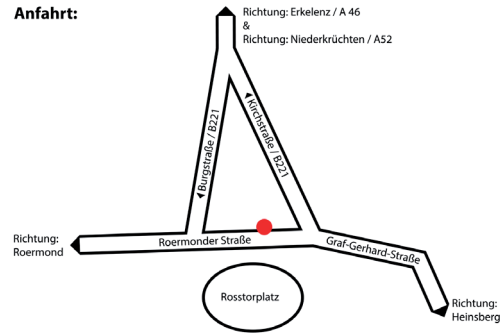

Anfahrt:

Galerie Noack • Roermonder Straße 6 • 41849 Wassenberg
Tel. +49 2436 1802 • info@galerienoack.de • www.galerienoack.de
Öffnungszeiten: Mi. - Fr. 14:00 - 18:00 Uhr, Sa. 11.00 - 18.00 Uhr

*Galerie
Noack*

Rätsel Mensch

Bilder und Skulpturen

Vernissage:

Freitag, 29. April 2022, 18:00 Uhr

Dauer der Ausstellung:

29 April bis 28. Mai 2022

*Galerie
Noack*

Sehr geehrte Damen und Herren, liebe Kunstfreunde, liebe Freunde der Galerie Noack,

jetzt, wo die Corona-Maßnahmen zurückgefahren werden, können wir wieder eine Ausstellung mit Vernissage eröffnen. Dabei werden auch einige der KünstlerInnen anwesend sein.

In der Kunst ist außer der Landschaft – und heute der abstrakten Kunst - wohl kein Thema so oft und so intensiv behandelt worden wie der Mensch. KünstlerInnen haben sich immer gefragt, wer der Mensch ist und wie er eigentlich ist. Nicht nur Selbstbildnisse – etwa bei Rembrandt, Beckmann, Janssen – sind auch immer Selbstbefragungen. Wer bin ich? Denn im Alltag spielt der Mensch immer auch unterschiedliche Rollen: als Arbeitnehmer, als Ehemann oder Ehefrau, als Freizeitler, als Bürger, als Liebender, in Gesellschaft und und und. Aber wie ist er wirklich? Rätsel Mensch! Deshalb der Titel unserer Ausstellung.